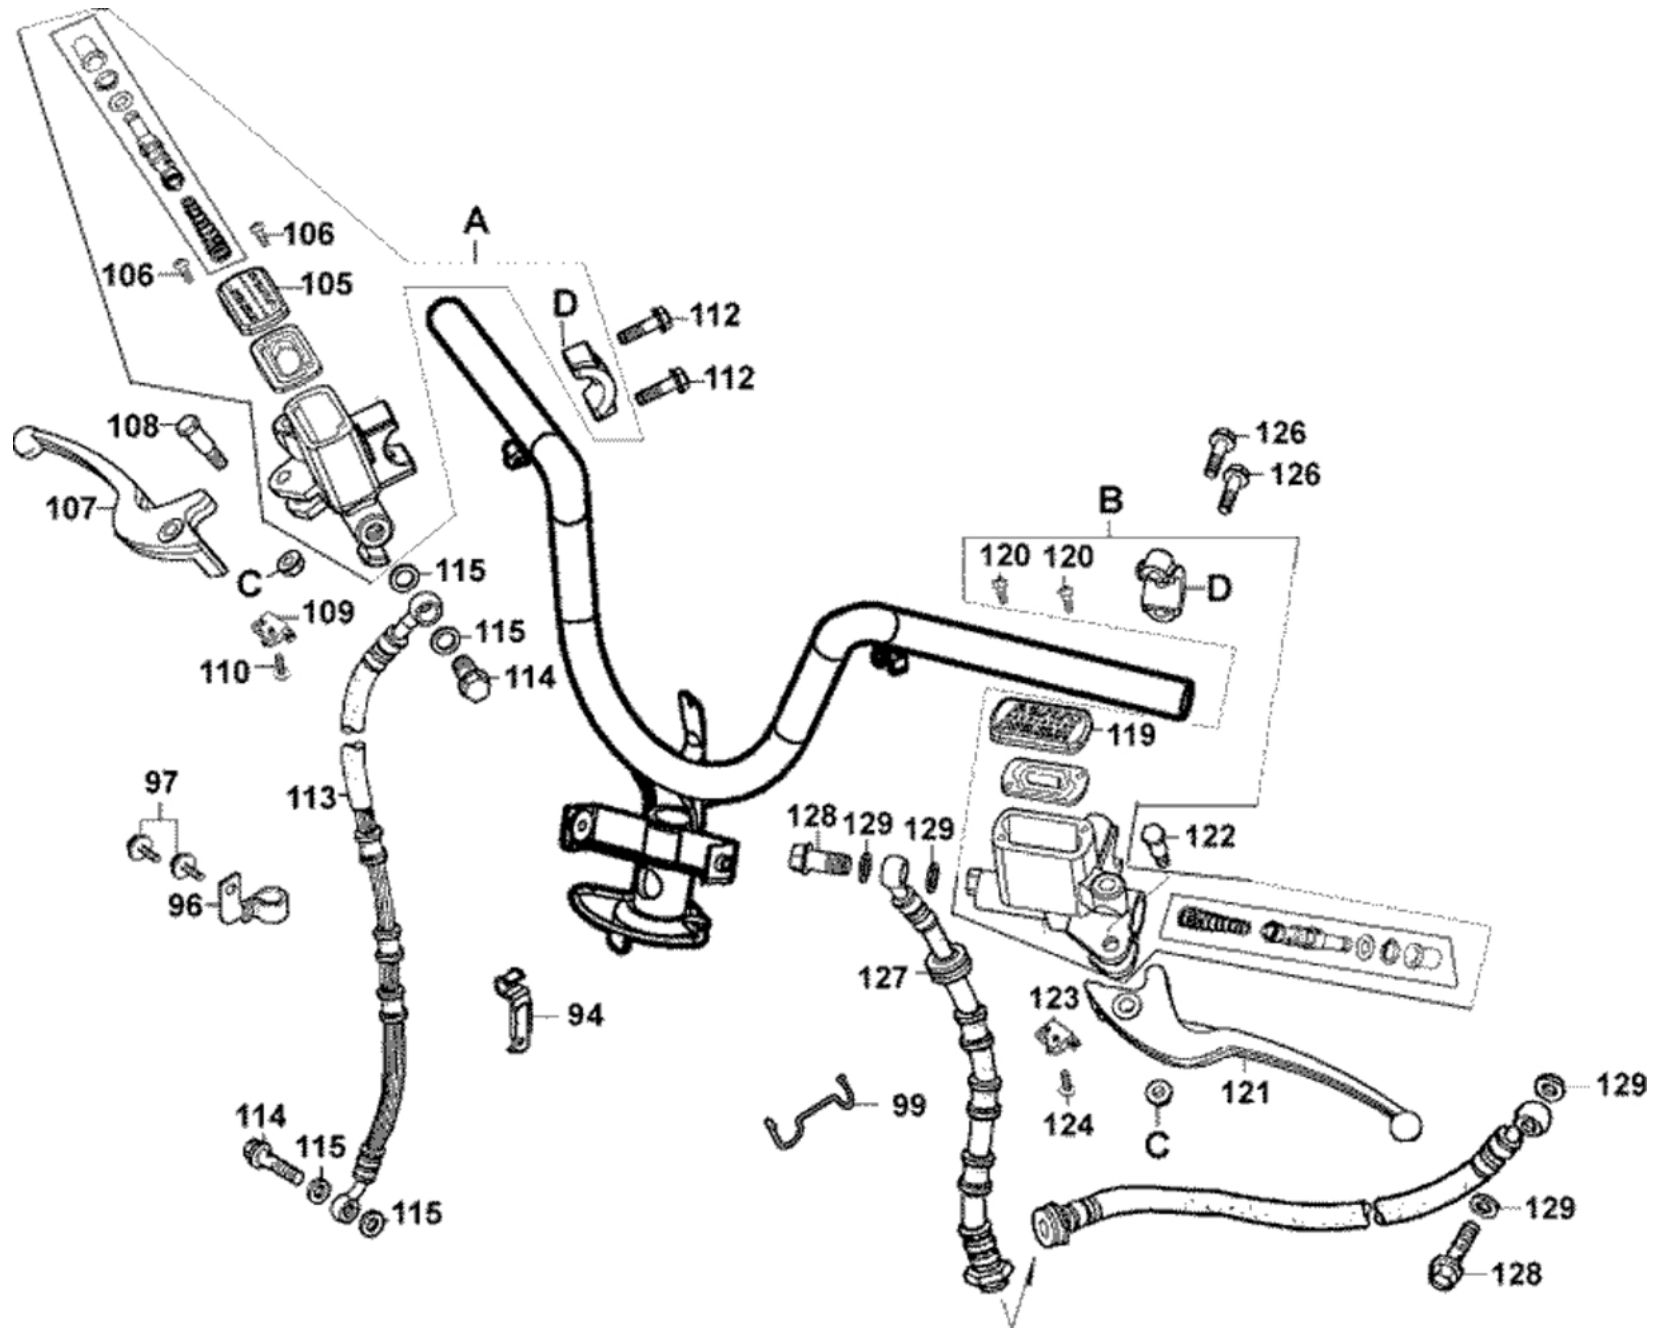

# Hauptbremszylinder vorne & hinten

## Hauptbremszylinder vorne & hinten

<b>Bildnummer</b>	<b>MSA Nummer</b>	<b>Beschreibung</b>	<b>Herstellernummer</b>
A	MA0666	Hauptbremszylinder vorne kpl	45530-KFC8-E00
B	MA0050	Hauptbremszylinder hinten	43530-KFC8-305
C	MS1231	Mutter G06 SK10/Z/B13	94050-06080
D	MS9779	Klemmschale f.Armatur, schwarz	45517-KFAF-900
94	MA0089	Halteklammer f. Bremsleitung	43156-KKC3-9000
96	MS9498	Halter f.Bremsschlauch/Tachowelle	45128-KBE-9000
97	MS6095	Schraube G06x012 SK10/M/B13	95701-06012-00
99	MA0530	Halteklammer f. Bremsleitung	43156-KKC4-900
105	MS9776	Deckel f. Hauptbremszylinder	45513-GLW0-91A
106	MS9777	Schraube G04x012 KS/Z/SS	93600-04012-1A
107	MX5167	Bremshebel re. silber	53175-KFA5-E10-M3A
108	MS4155	Schraube G06x013 SK10/M/D08x17	90114-KAK-9000
109	MS4156	Bremslichtschalter re.	35340-KNBN-901
110	MS6541	Schraube G04x012 KS/M/S08	93893-04012-18
112	MX2546	Schraube G06x022 SK10/M/B13	95701-06022-08
113	MX5011	Bremsschlauch zu Sattel vorne	45126-KHD8-900
114	MS4159	Hohlschraube M10x22 f. Bremsschlauch	90145-MKS9-61A
115	MS4160	Dichtring 10x15,2x1,4 Alu	90545-3L00-001
119	MS9776	Deckel f. Hauptbremszylinder	45513-GLW0-91A
120	MS9777	Schraube G04x012 KS/Z/SS	93600-04012-1A
121	MX5682	Bremshebel li. silber	53178-KFC8-E10-M3A
122	MS4155	Schraube G06x013 SK10/M/D08x17	90114-KAK-9000
123	MS6540	Bremslichtschalter li., eckig (Microschalter)	35350-KNBN-901
124	MS6541	Schraube G04x012 KS/M/S08	93893-04012-18

## Hauptbremszylinder vorne & hinten

<b>Bildnummer</b>	<b>MSA Nummer</b>	<b>Beschreibung</b>	<b>Herstellernummer</b>
126	MX2546	Schraube G06x022 SK10/M/B13	95701-06022-08
127	MA0049	Bremsschlauch zu Sattel hinten	43126-KKC2-E00
128	MS4159	Hohlschraube M10x22 f. Bremsschlauch	90145-MKS9-61A
129	MS4160	Dichtring 10x15,2x1,4 Alu	90545-3L00-001