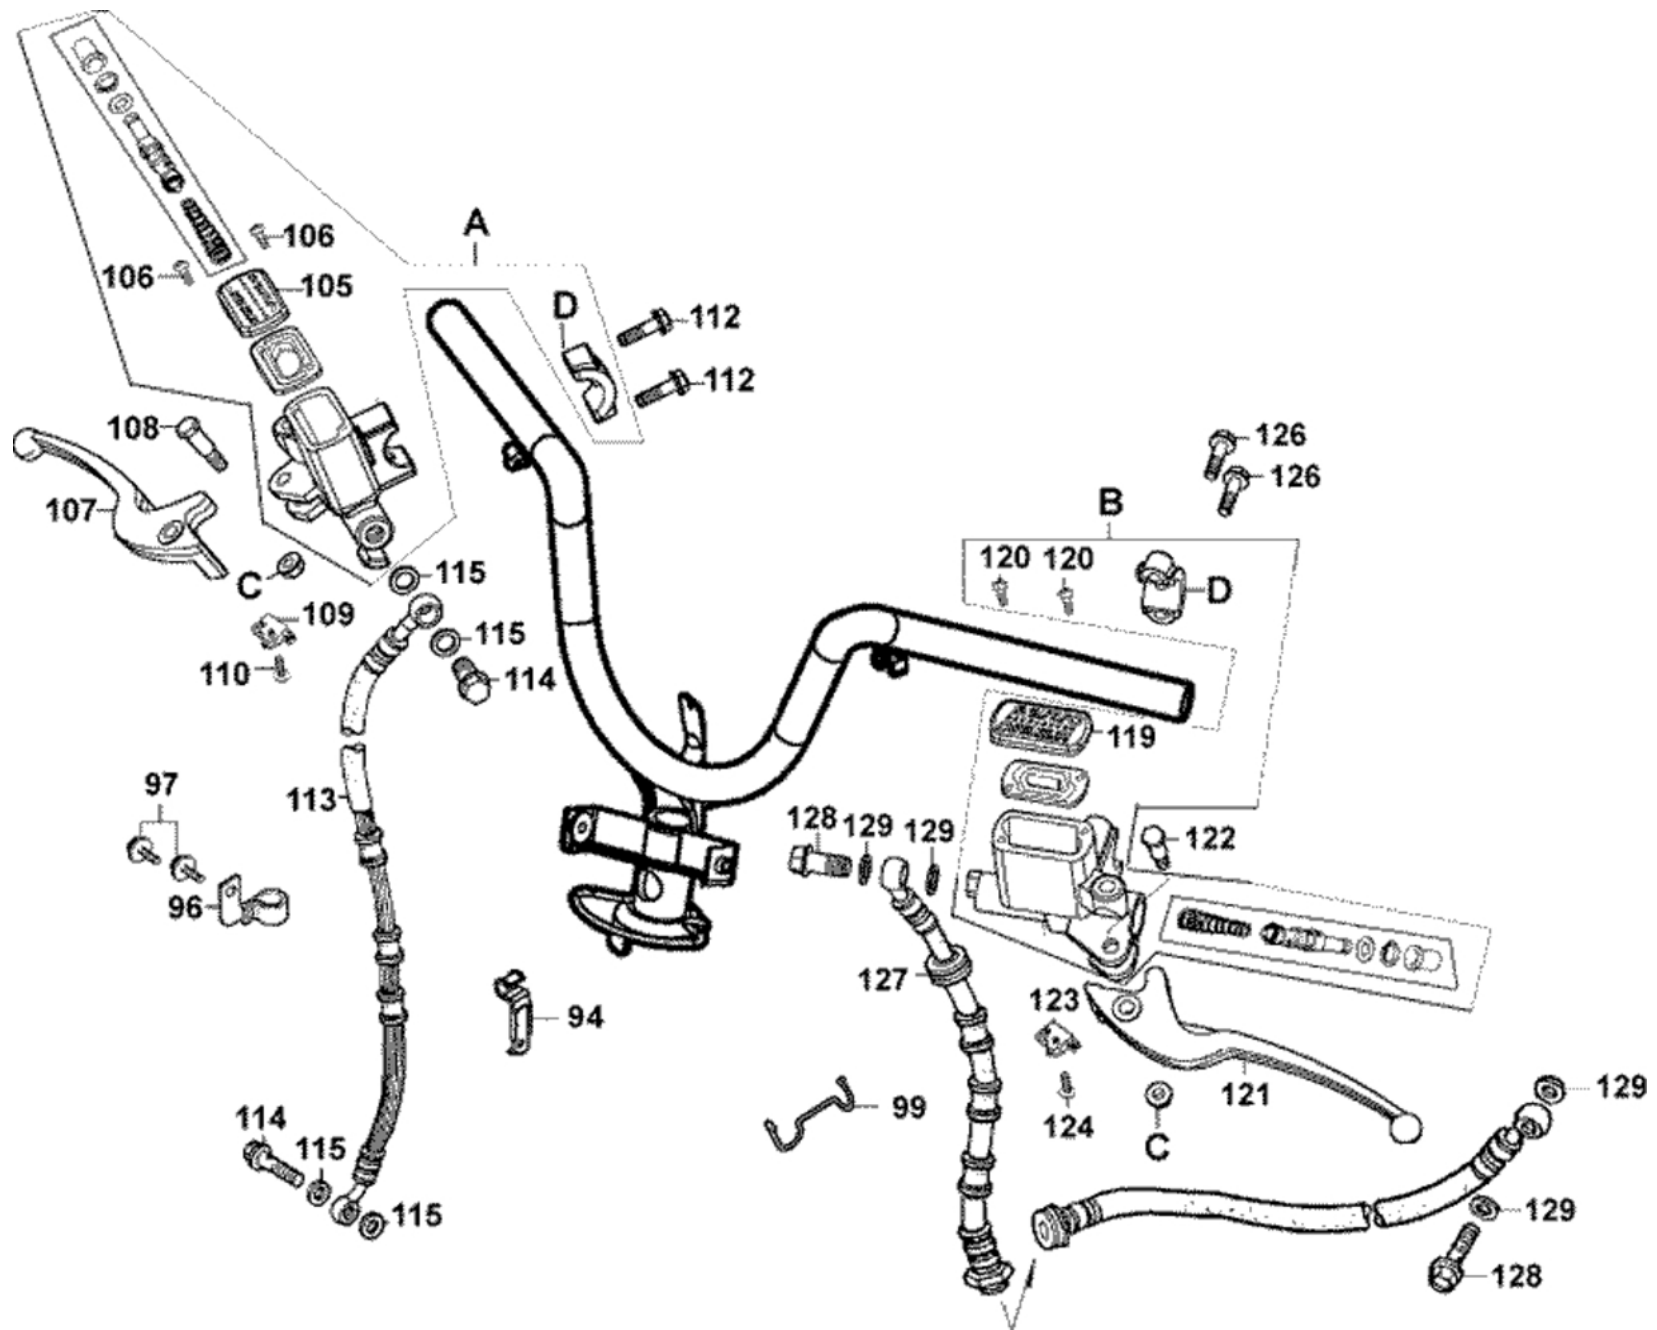

# Hauptbremszylinder vorne & hinten

## Hauptbremszylinder vorne & hinten

<b>Bildnummer</b>	<b>MSA Nummer</b>	<b>Beschreibung</b>	<b>Herstellernummer</b>
A	MA0666	Hauptbremszylinder vorne kpl	45530-KFC8-E00
B	MA0050	Hauptbremszylinder hinten	43530-KFC8-305
C	MS1231	Mutter G06 SK10/Z/B13	94050-06080
D	MS9779	Klemmschale f.Armatur, schwarz	45517-KFAF-900
94	MA0089	Halteklammer f. Bremsleitung	43156-KKC3-9000
96	MS9498	Halter f.Bremsschlauch/Tachowelle	45128-KBE-9000
97	MS6095	Schraube G06x012 SK10/M/B13	95701-06012-00
99	MA0530	Halteklammer f. Bremsleitung	43156-KKC4-900
105	MS9776	Deckel f. Hauptbremszylinder	45513-GLW0-91A
106	MS9777	Schraube G04x012 KS/Z/SS	93600-04012-1A
107	MX5167	Bremshebel re. silber	53175-KFA5-E10-M3A
108	MS4155	Schraube G06x013 SK10/M/D08x17	90114-KAK-9000
109	MS4156	Bremslichtschalter re.	35340-KNBN-901
110	MS6541	Schraube G04x012 KS/M/S08	93893-04012-18
112	MX2546	Schraube G06x022 SK10/M/B13	95701-06022-08
113	MX5011	Bremsschlauch zu Sattel vorne	45126-KHD8-900
114	MS4159	Hohlschraube M10x22 f. Bremsschlauch	90145-MKS9-61A
115	MS4160	Dichtring 10x15,2x1,4 Alu	90545-3L00-001
119	MS9776	Deckel f. Hauptbremszylinder	45513-GLW0-91A
120	MS9777	Schraube G04x012 KS/Z/SS	93600-04012-1A
121	MX5682	Bremshebel li. silber	53178-KFC8-E10-M3A
122	MS4155	Schraube G06x013 SK10/M/D08x17	90114-KAK-9000
123	MS6540	Bremslichtschalter li., eckig (Microschalter)	35350-KNBN-901
124	MS6541	Schraube G04x012 KS/M/S08	93893-04012-18

## Hauptbremszylinder vorne & hinten

<b>Bildnummer</b>	<b>MSA Nummer</b>	<b>Beschreibung</b>	<b>Herstellernummer</b>
126	MX2546	Schraube G06x022 SK10/M/B13	95701-06022-08
127	MA0049	Bremsschlauch zu Sattel hinten	43126-KKC2-E00
128	MS4159	Hohlschraube M10x22 f. Bremsschlauch	90145-MKS9-61A
129	MS4160	Dichtring 10x15,2x1,4 Alu	90545-3L00-001